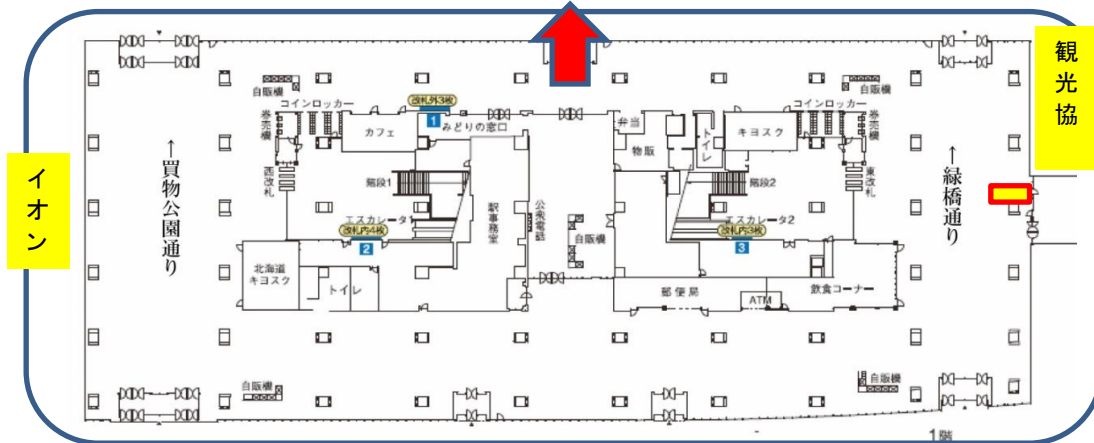

媒体資料	旭川駅	全国鉄道広告協会会員 JR北海道指定代理店 (有)道交通共栄社 旭川市緑が丘3条3丁目 3丁目プラザ 電話 0166-60-6111 担当:大浦 http://ko-tu.com
	サインボード	

クライアント様募集中です！

決定された方を優先させていただきます

旧西武側/買物公園通り側

1. 場所 JR旭川駅 東コンコース 旭川観光協会前
2. 企画 縦1,189mm×横790mm
3. 掲出料金 年額 50万円(税別)
4. 電気料金 掲出料金に含む
5. 契約期間 1年間
6. 制作費用 実費30,000円(媒体設置費用込、デザイン料金別途)

特長:東コンコース土産物店の前に位置し、旭川市街からの観光客・ビジネスマン等の接触が期待できる
旭川駅～乗車人数:約4,800人(一日 乗降人数は約2倍、その他乗降以外の駅利用者数は不明)